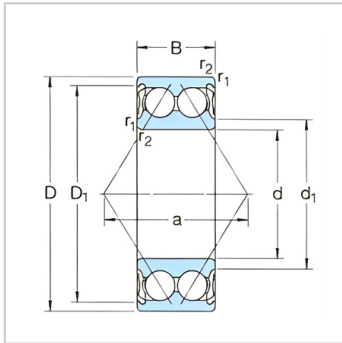

角接触球轴承

带密封 d 10-60mm-3205A-2Z3205A-2RS1

参数信息:

基本尺寸mm :

d :	25
D :	52
B :	20.6

基本额定负荷kN :

动态 C :	21.6
静态 Co :	14.3

疲劳负荷极限 Pu : 0.6

Speed ratingsrpm :

带防尘盖轴承 :	12000
密封轴承 :	8500
质量kg :	0.18

型号 :

带防尘盖轴承 :	3205A-2Z
带密封圈轴承 :	3205A-2RS1

尺寸mm :

d :	25
d1 ~ :	32.7
D1 ~ :	45.9
r最小 :	1
a :	30

挡肩及倒角尺寸mm :

d最小 :	30.6
d 最大 :	32.5
Da 最大 :	46.4
r 最大 :	1