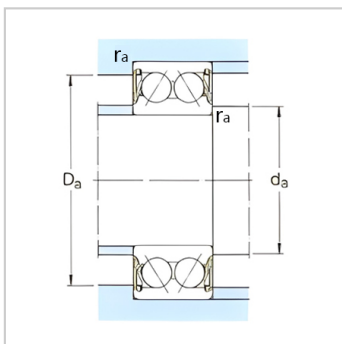

角接触球轴承

带密封 d 10-60mm-3205A-2Z3205A-2RS1

参数信息:

基本尺寸mm :

d :	25
D :	52
B :	20.6

基本额定负荷kN :

动态 C :	21.6
静态 Co :	14.3

疲劳负荷极限 Pu : 0.6

Speed ratingsrpm :

带防尘盖轴承 :	12000
密封轴承 :	8500
质量kg :	0.18

型号 :

带防尘盖轴承 :	3205A-2Z
带密封圈轴承 :	3205A-2RS1

尺寸mm :

d :	25
d1 ~ :	32.7
D1 ~ :	45.9
r最小 :	1
a :	30

挡肩及倒角尺寸mm :

d最小 :	30.6
d 最大 :	32.5
Da 最大 :	46.4
r 最大 :	1