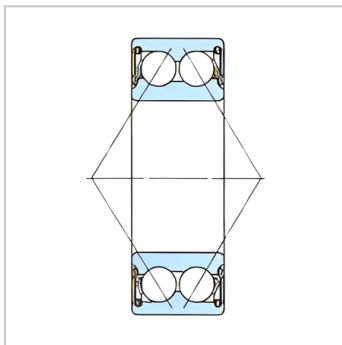

角接触球轴承

带密封 d 10-60mm-3205A-2Z3205A-2RS1

参数信息:

基本尺寸mm :

d :	25
D :	52
B :	20.6

基本额定负荷kN :

动态 C :	21.6
静态 Co :	14.3

疲劳负荷极限 Pu : 0.6

Speed ratingsrpm :

带防尘盖轴承 :	12000
密封轴承 :	8500
质量kg :	0.18

型号 :

带防尘盖轴承 :	3205A-2Z
带密封圈轴承 :	3205A-2RS1

尺寸mm :

d :	25
d1 ~ :	32.7
D1 ~ :	45.9
r最小 :	1
a :	30

挡肩及倒角尺寸mm :

d最小 :	30.6
d 最大 :	32.5
Da 最大 :	46.4
r 最大 :	1