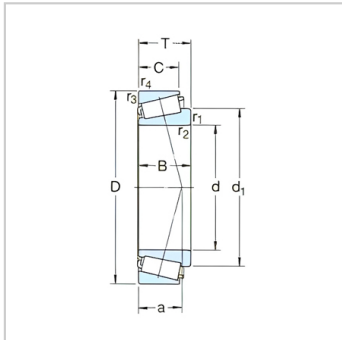

圆锥滚子轴承

d 170-260mm-32934

参数信息:

基本尺寸mm :

d :	170
D :	230
T :	38

基本额定负荷kN :

动态 C :	286
静态 Co :	585
疲劳负荷极限 Pu :	55

额定转速r/min :

参考转速 :	1900
极限转速 :	2800
质量 :	4.5
型号 :	32934
ISO335 尺寸系列 (ABMA) :	3DC

尺寸mm :

d :	170
d ~ :	200
B :	38
C :	30
r 最小 :	2.5
r 最小 :	2
a :	42

挡肩及倒角尺寸mm :

d 最大 :	183
d 最小 :	182
Da 最小 :	213
Da 最大 :	220

Db 最小 :	222
Ca 最小 :	7
Cb 最小 :	8
r 最大 :	2
r 最大 :	2