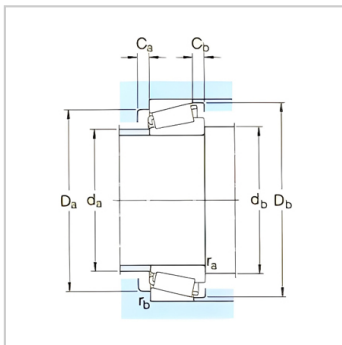

圆锥滚子轴承

d 170-260mm-32934

参数信息:

基本尺寸mm :

d :	170
D :	230
T :	38

基本额定负荷kN :

动态 C :	286
静态 Co :	585
疲劳负荷极限 Pu :	55

额定转速r/min :

参考转速 :	1900
极限转速 :	2800
质量 :	4.5
型号 :	32934
ISO335 尺寸系列 (ABMA) :	3DC

尺寸mm :

d :	170
d ~ :	200
B :	38
C :	30
r 最小 :	2.5
r 最小 :	2
a :	42

挡肩及倒角尺寸mm :

d 最大 :	183
d 最小 :	182
Da 最小 :	213
Da 最大 :	220

Db 最小 :	222
Ca 最小 :	7
Cb 最小 :	8
r 最大 :	2
r 最大 :	2