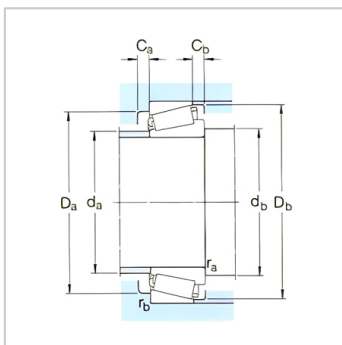

### 圆锥滚子轴承

d 170-260mm-32936

#### 基本尺寸mm :

d :	180
D :	250
T :	45

#### 尺寸mm :

d :	180
d ~ :	216
B :	45
C :	34
r 最小 :	2.5
r 最小 :	2
a :	53

#### 挡肩及倒角尺寸mm :

d 最大 :	194
d 最小 :	192
Da 最小 :	225
Da 最大 :	240

Db 最小 :	241
Ca 最小 :	8
Cb 最小 :	11
r 最大 :	2
r 最大 :	2

计算系数 :

e :	0.48
Y :	1.25
Yo :	0.7

: