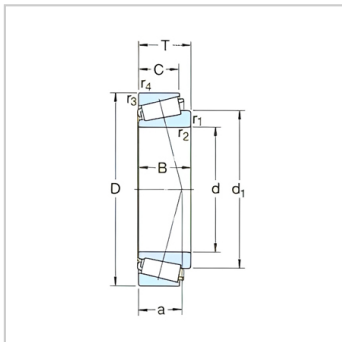

### 圆锥滚子轴承

d 170-260mm-32936

#### 基本尺寸mm :

d :	180
D :	250
T :	45

#### 尺寸mm :

d :	180
d ~ :	216
B :	45
C :	34
r 最小 :	2.5
r 最小 :	2
a :	53

#### 挡肩及倒角尺寸mm :

d 最大 :	194
d 最小 :	192
Da 最小 :	225
Da 最大 :	240

Db 最小 :	241
Ca 最小 :	8
Cb 最小 :	11
r 最大 :	2
r 最大 :	2

计算系数 :

e :	0.48
Y :	1.25
Yo :	0.7

: