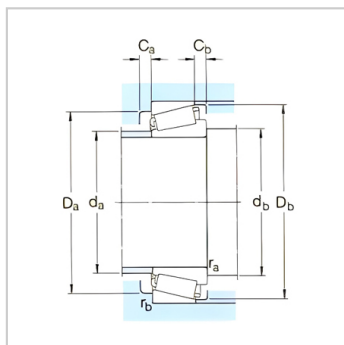

圆锥滚子轴承

d 15-32mm-30302J2

参数信息:

基本尺寸mm :

d :	15
D :	42
T :	14.25

基本额定负荷kN :

动态 C :	22.4
静态 Co :	20

疲劳负荷极限 Pu : 2.08

额定转速r/min :

参考转速 :	13000
极限转速 :	18000
质量 :	0.095
型号 :	30302J2

ISO335 尺寸系列 (ABMA) : 2FB

尺寸mm :

d :	15
d ~ :	27.7
B :	13
C :	11
r 最小 :	1
r 最小 :	1
a :	9

挡肩及倒角尺寸mm :

d 最大 :	22
d 最小 :	21
Da 最小 :	36
Da 最大 :	36

Db 最小 : 38