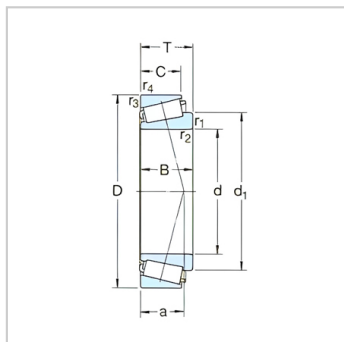

圆锥滚子轴承

d 15-32mm-30302J2

参数信息:

基本尺寸mm :

d :	15
D :	42
T :	14.25

基本额定负荷kN :

动态 C :	22.4
静态 Co :	20

疲劳负荷极限 Pu : 2.08

额定转速r/min :

参考转速 :	13000
极限转速 :	18000
质量 :	0.095
型号 :	30302J2

ISO335 尺寸系列 (ABMA) : 2FB

尺寸mm :

d :	15
d ~ :	27.7
B :	13
C :	11
r 最小 :	1
r 最小 :	1
a :	9

挡肩及倒角尺寸mm :

d 最大 :	22
d 最小 :	21
Da 最小 :	36
Da 最大 :	36

Db 最小 : 38