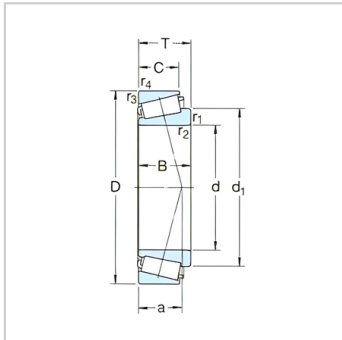

圆锥滚子轴承

d 15-32mm-32005X/Q

参数信息:

基本尺寸mm :

d :	25
D :	47
T :	15

基本额定负荷kN :

动态 C :	31
静态 Co :	32.5

疲劳负荷极限 Pu : 3.25

额定转速r/min :

参考转速 :	12000
极限转速 :	14000

质量 : 0.11

型号 : 32005X/Q

ISO335 尺寸系列 (ABMA) : 4CC

尺寸mm :

d :	25
d ~ :	36.5
B :	15
C :	11.5
r 最小 :	0.6
r 最小 :	0.6
a :	11

挡肩及倒角尺寸mm :