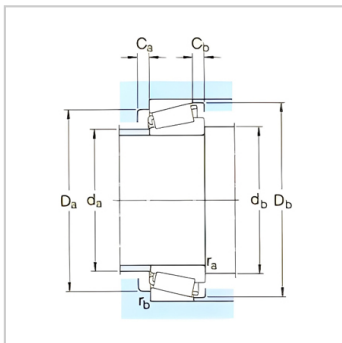

圆锥滚子轴承

d 15-32mm-32005X/Q

参数信息:

基本尺寸mm :

d :	25
D :	47
T :	15

基本额定负荷kN :

动态 C :	31
静态 Co :	32.5

疲劳负荷极限 Pu : 3.25

额定转速r/min :

参考转速 :	12000
极限转速 :	14000

质量 : 0.11

型号 : 32005X/Q

ISO335 尺寸系列 (ABMA) : 4CC

尺寸mm :

d :	25
d ~ :	36.5
B :	15
C :	11.5
r 最小 :	0.6
r 最小 :	0.6
a :	11

挡肩及倒角尺寸mm :