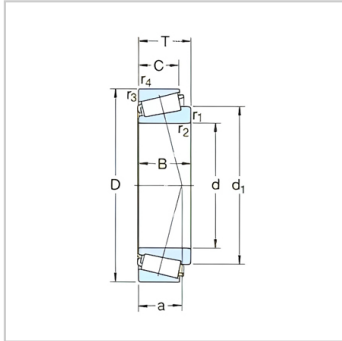

圆锥滚子轴承

d 15-32mm-30205J2/Q

参数信息:

基本尺寸mm :

d :	25
D :	52
T :	16.25

基本额定负荷kN :

动态 C :	35.5
静态 Co :	33.5
疲劳负荷极限 Pu :	3.45

额定转速r/min :

参考转速 :	11000
极限转速 :	13000
质量 :	0.15
型号 :	30205J2/Q
ISO335 尺寸系列 (ABMA) :	3CC

尺寸mm :

d :	25
d ~ :	37.4
B :	15
C :	13
r 最小 :	1
r 最小 :	1
a :	12

挡肩及倒角尺寸mm :

d 最大 :	31
d 最小 :	31
Da 最小 :	44
Da 最大 :	46

Db 最小 :	48
Ca 最小 :	2
Cb 最小 :	3
r 最大 :	1
r 最大 :	1