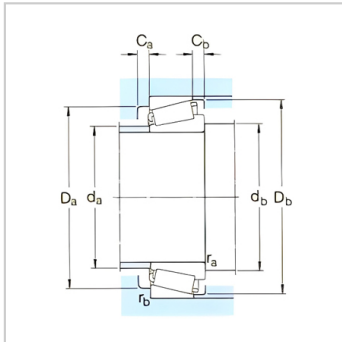

圆锥滚子轴承

d 15-32mm-30205J2/Q

参数信息:

基本尺寸mm :

d :	25
D :	52
T :	16.25

基本额定负荷kN :

动态 C :	35.5
静态 Co :	33.5
疲劳负荷极限 Pu :	3.45

额定转速r/min :

参考转速 :	11000
极限转速 :	13000
质量 :	0.15
型号 :	30205J2/Q
ISO335 尺寸系列 (ABMA) :	3CC

尺寸mm :

d :	25
d ~ :	37.4
B :	15
C :	13
r 最小 :	1
r 最小 :	1
a :	12

挡肩及倒角尺寸mm :

d 最大 :	31
d 最小 :	31
Da 最小 :	44
Da 最大 :	46

Db 最小 :	48
Ca 最小 :	2
Cb 最小 :	3
r 最大 :	1
r 最大 :	1