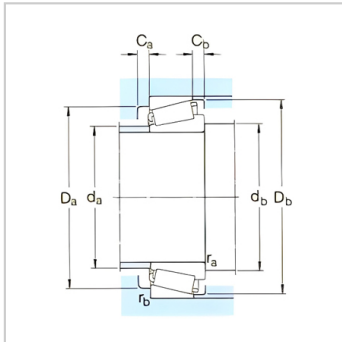

圆锥滚子轴承

d 15-32mm-32205BJ2/Q

参数信息:

基本尺寸mm :

d :	25
D :	52
T :	19.25

基本额定负荷kN :

动态 C :	41.5
静态 Co :	44
疲劳负荷极限 Pu :	4.65

额定转速r/min :

参考转速 :	10000
极限转速 :	13000
质量 :	0.19
型号 :	32205BJ2/Q

ISO335 尺寸系列 (ABMA) :

ISO335 尺寸系列 (ABMA) :	5CD
----------------------	-----

尺寸mm :

d :	25
d ~ :	40.2
B :	18
C :	15
r 最小 :	1
r 最小 :	1
a :	16

挡肩及倒角尺寸mm :

d 最大 :	30
d 最小 :	31
Da 最小 :	41
Da 最大 :	46