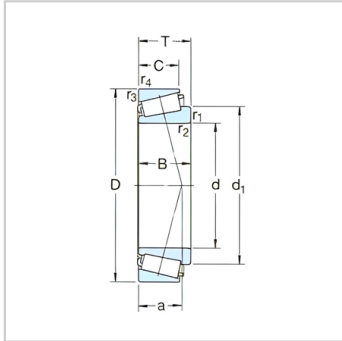

圆锥滚子轴承

d 15-32mm-32205BJ2/Q

参数信息:

基本尺寸mm :

d :	25
D :	52
T :	19.25

基本额定负荷kN :

动态 C :	41.5
静态 Co :	44
疲劳负荷极限 Pu :	4.65

额定转速r/min :

参考转速 :	10000
极限转速 :	13000
质量 :	0.19
型号 :	32205BJ2/Q

ISO335 尺寸系列 (ABMA) :

ISO335 尺寸系列 (ABMA) :	5CD
----------------------	-----

尺寸mm :

d :	25
d ~ :	40.2
B :	18
C :	15
r 最小 :	1
r 最小 :	1
a :	16

挡肩及倒角尺寸mm :

d 最大 :	30
d 最小 :	31
Da 最小 :	41
Da 最大 :	46