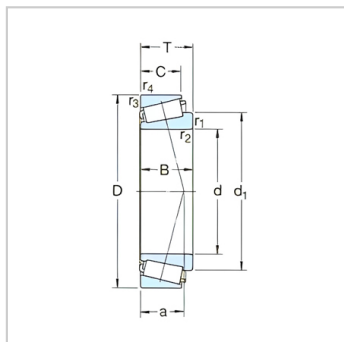

### 圆锥滚子轴承

d 15-32mm-33205/Q

#### 基本尺寸mm :

d :	25
D :	52
T :	22

#### 尺寸mm :

d :	25
d ~ :	38.6
B :	22
C :	18
r 最小 :	1
r 最小 :	1
a :	14

#### 挡肩及倒角尺寸mm :

d 最大 :	30
d 最小 :	31
Da 最小 :	43
Da 最大 :	46

Db 最小 :	49
Ca 最小 :	4
Cb 最小 :	4
r 最大 :	1
r 最大 :	1

计算系数 :

e :	0.35
Y :	1.7
Yo :	0.9

: