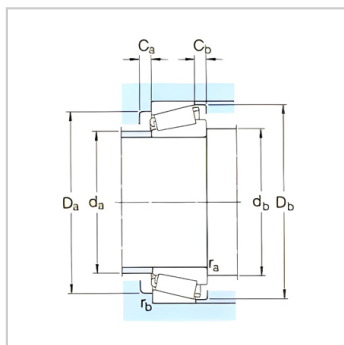

### 圆锥滚子轴承

d 15-32mm-33205/Q

#### 基本尺寸mm :

d :	25
D :	52
T :	22

#### 尺寸mm :

d :	25
d ~ :	38.6
B :	22
C :	18
r 最小 :	1
r 最小 :	1
a :	14

#### 挡肩及倒角尺寸mm :

d 最大 :	30
d 最小 :	31
Da 最小 :	43
Da 最大 :	46

Db 最小 :	49
Ca 最小 :	4
Cb 最小 :	4
r 最大 :	1
r 最大 :	1

计算系数 :

e :	0.35
Y :	1.7
Yo :	0.9

: