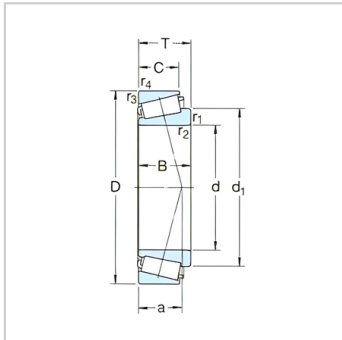

圆锥滚子轴承

d 15-32mm-31305J2

参数信息:

基本尺寸mm :

d :	25
D :	62
T :	18.25

基本额定负荷kN :

动态 C :	38
静态 Co :	40
疲劳负荷极限 Pu :	4.4

额定转速r/min :

参考转速 :	7500
极限转速 :	11000
质量 :	0.26
型号 :	31305J2
ISO335 尺寸系列 (ABMA) :	7FB

尺寸mm :

d :	25
d ~ :	45.8
B :	17
C :	13
r 最小 :	1.5
r 最小 :	1.5
a :	20

挡肩及倒角尺寸mm :

d 最大 :	34
d 最小 :	32
Da 最小 :	47
Da 最大 :	55

Db 最小 :	59
Ca 最小 :	3
Cb 最小 :	5
r 最大 :	1.5
r 最大 :	1.5