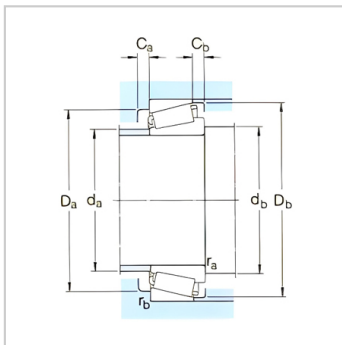

圆锥滚子轴承

d 15-32mm-31305J2

参数信息:

基本尺寸mm :

d :	25
D :	62
T :	18.25

基本额定负荷kN :

动态 C :	38
静态 Co :	40
疲劳负荷极限 Pu :	4.4

额定转速r/min :

参考转速 :	7500
极限转速 :	11000
质量 :	0.26
型号 :	31305J2
ISO335 尺寸系列 (ABMA) :	7FB

尺寸mm :

d :	25
d ~ :	45.8
B :	17
C :	13
r 最小 :	1.5
r 最小 :	1.5
a :	20

挡肩及倒角尺寸mm :

d 最大 :	34
d 最小 :	32
Da 最小 :	47
Da 最大 :	55

Db 最小 :	59
Ca 最小 :	3
Cb 最小 :	5
r 最大 :	1.5
r 最大 :	1.5