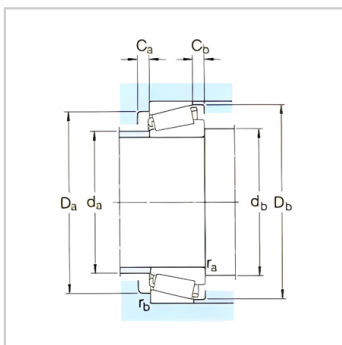

圆锥滚子轴承

d 15-32mm-30203J2

参数信息:

基本尺寸mm :

d :	17
D :	40
T :	13.25

基本额定负荷kN :

动态 C :	19
静态 Co :	18.6

疲劳负荷极限 Pu : 1.83

额定转速r/min :

参考转速 :	13000
极限转速 :	18000

质量 : 0.075

型号 : 30203J2

ISO335 尺寸系列 (ABMA) : 2DB

尺寸mm :

d :	17
d ~ :	28
B :	12
C :	11
r 最小 :	1
r 最小 :	1
a :	10

挡肩及倒角尺寸mm :