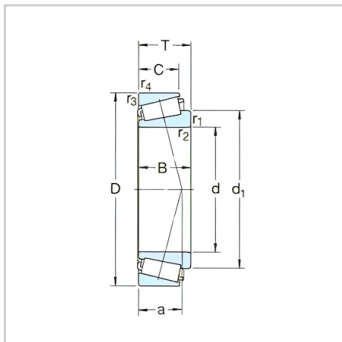

圆锥滚子轴承

d 15-32mm-30203J2

参数信息:

基本尺寸mm :

d :	17
D :	40
T :	13.25

基本额定负荷kN :

动态 C :	19
静态 Co :	18.6

疲劳负荷极限 Pu : 1.83

额定转速r/min :

参考转速 :	13000
极限转速 :	18000

质量 : 0.075

型号 : 30203J2

ISO335 尺寸系列 (ABMA) : 2DB

尺寸mm :

d :	17
d ~ :	28
B :	12
C :	11
r 最小 :	1
r 最小 :	1
a :	10

挡肩及倒角尺寸mm :