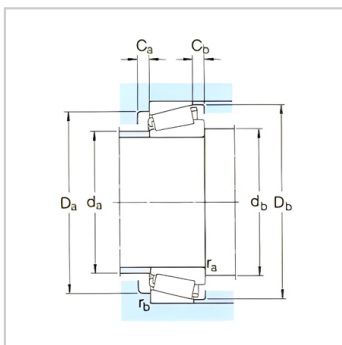

圆锥滚子轴承

d 15-32mm-30303J2

参数信息:

基本尺寸mm :

d :	17
D :	47
T :	15.25

基本额定负荷kN :

动态 C :	28.1
静态 Co :	25

疲劳负荷极限 Pu : 2.75

额定转速r/min :

参考转速 :	12000
极限转速 :	16000

质量 : 0.13

型号 : 30303J2

ISO335 尺寸系列 (ABMA) : 2FB

尺寸mm :

d :	17
d ~ :	30.4
B :	14
C :	12
r 最小 :	1
r 最小 :	1
a :	10

挡肩及倒角尺寸mm :