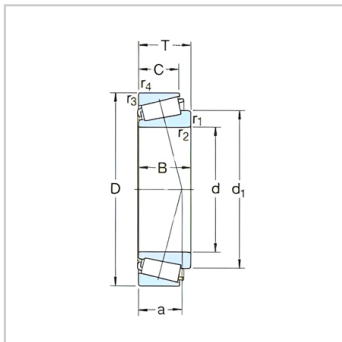

圆锥滚子轴承

d 15-32mm-30303J2

参数信息:

基本尺寸mm :

d :	17
D :	47
T :	15.25

基本额定负荷kN :

动态 C :	28.1
静态 Co :	25

疲劳负荷极限 Pu : 2.75

额定转速r/min :

参考转速 :	12000
极限转速 :	16000

质量 : 0.13

型号 : 30303J2

ISO335 尺寸系列 (ABMA) : 2FB

尺寸mm :

d :	17
d ~ :	30.4
B :	14
C :	12
r 最小 :	1
r 最小 :	1
a :	10

挡肩及倒角尺寸mm :