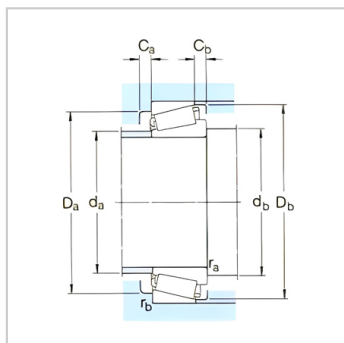

圆锥滚子轴承

d 15-32mm-32004X/Q

参数信息:

基本尺寸mm :

| | |
|-----|----|
| d : | 20 |
| D : | 42 |
| T : | 15 |

基本额定负荷kN :

| | |
|---------|----|
| 动态 C : | 28 |
| 静态 Co : | 27 |

疲劳负荷极限 Pu : 2.7

额定转速r/min :

| | |
|--------|----------|
| 参考转速 : | 13000 |
| 极限转速 : | 16000 |
| 质量 : | 0.097 |
| 型号 : | 32004X/Q |

ISO335 尺寸系列 (ABMA) : 3CC

尺寸mm :

| | |
|--------|------|
| d : | 20 |
| d ~ : | 31.1 |
| B : | 15 |
| C : | 12 |
| r 最小 : | 0.6 |
| r 最小 : | 0.6 |
| a : | 10 |

挡肩及倒角尺寸mm :

| | |
|---------|----|
| d 最大 : | 25 |
| d 最小 : | 25 |
| Da 最小 : | 36 |
| Da 最大 : | 37 |

| | |
|---------|-----|
| Db 最小 : | 39 |
| Ca 最小 : | 2 |
| Cb 最小 : | 3 |
| r 最大 : | 0.6 |
| r 最大 : | 0.6 |