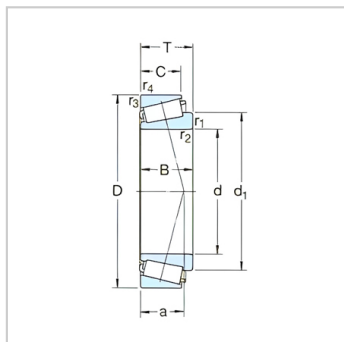

圆锥滚子轴承

d 15-32mm-32004X/Q

参数信息:

基本尺寸mm :

| | |
|-----|----|
| d : | 20 |
| D : | 42 |
| T : | 15 |

基本额定负荷kN :

| | |
|---------|----|
| 动态 C : | 28 |
| 静态 Co : | 27 |

疲劳负荷极限 Pu : 2.7

额定转速r/min :

| | |
|--------|----------|
| 参考转速 : | 13000 |
| 极限转速 : | 16000 |
| 质量 : | 0.097 |
| 型号 : | 32004X/Q |

ISO335 尺寸系列 (ABMA) : 3CC

尺寸mm :

| | |
|--------|------|
| d : | 20 |
| d ~ : | 31.1 |
| B : | 15 |
| C : | 12 |
| r 最小 : | 0.6 |
| r 最小 : | 0.6 |
| a : | 10 |

挡肩及倒角尺寸mm :

| | |
|---------|----|
| d 最大 : | 25 |
| d 最小 : | 25 |
| Da 最小 : | 36 |
| Da 最大 : | 37 |

| | |
|---------|-----|
| Db 最小 : | 39 |
| Ca 最小 : | 2 |
| Cb 最小 : | 3 |
| r 最大 : | 0.6 |
| r 最大 : | 0.6 |