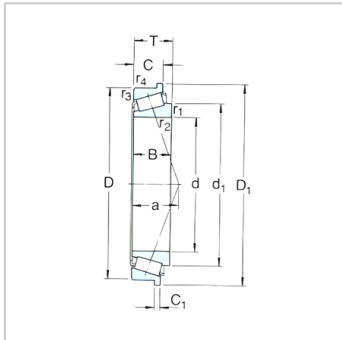

### 圆锥滚子轴承

d 35-65mm-32008XR/QVA621

#### 基本尺寸mm :

d :	40
D :	68
T :	19

#### 尺寸mm :

d :	40
d ~ :	54.2
D1 :	72
B :	19
C :	14.5
C1 :	3.5
r 最小 :	1
r 最小 :	1
a :	15

#### 挡肩及倒角尺寸mm :

d 最大 :	46
d 最小 :	46
r 最大 :	1

计算系数：

e : 0.37

Y : 1.6

Yo : 0.9

: