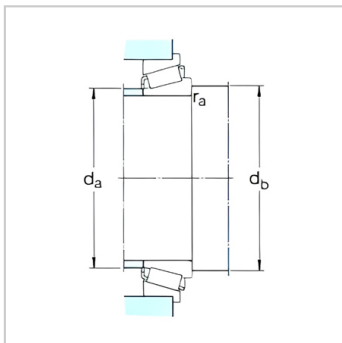

### 圆锥滚子轴承

d 35-65mm-32008XR/QVA621

#### 基本尺寸mm :

d :	40
D :	68
T :	19

#### 尺寸mm :

d :	40
d ~ :	54.2
D1 :	72
B :	19
C :	14.5
C1 :	3.5
r 最小 :	1
r 最小 :	1
a :	15

#### 挡肩及倒角尺寸mm :

d 最大 :	46
d 最小 :	46
r 最大 :	1

计算系数：

e : 0.37

Y : 1.6

Yo : 0.9

: