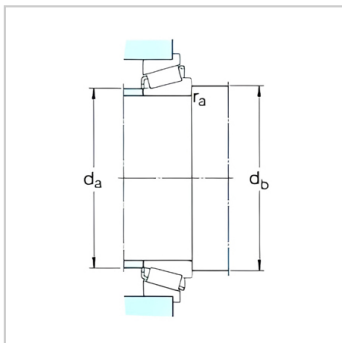

圆锥滚子轴承

d 35-65mm-33209R/Q

参数信息:

基本尺寸mm :

d :	45
D :	85
T :	32

基本额定负荷kN :

动态 C :	108
静态 Co :	143

疲劳负荷极限 Pu : 16.3

额定转速r/min :

参考转速 :	5300
极限转速 :	7500
质量 :	0.85
型号 :	33209R/Q

尺寸mm :

d :	45
d ~ :	65.2
D1 :	90
B :	32
C :	25
C1 :	5
r 最小 :	1.5
r 最小 :	1.5
a :	22

挡肩及倒角尺寸mm

:

d 最大 :	52
d 最小 :	52
r 最大 :	1

计算系数 :