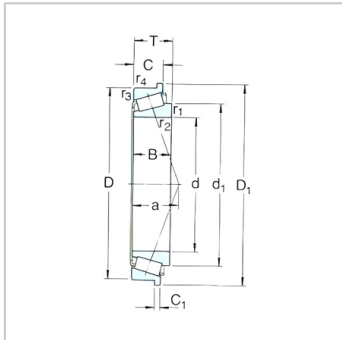

圆锥滚子轴承

d 35-65mm-33209R/Q

参数信息:

基本尺寸mm :

d :	45
D :	85
T :	32

基本额定负荷kN :

动态 C :	108
静态 Co :	143

疲劳负荷极限 Pu : 16.3

额定转速r/min :

参考转速 :	5300
极限转速 :	7500
质量 :	0.85
型号 :	33209R/Q

尺寸mm :

d :	45
d ~ :	65.2
D1 :	90
B :	32
C :	25
C1 :	5
r 最小 :	1.5
r 最小 :	1.5
a :	22

挡肩及倒角尺寸mm

:

d 最大 :	52
d 最小 :	52
r 最大 :	1

计算系数 :