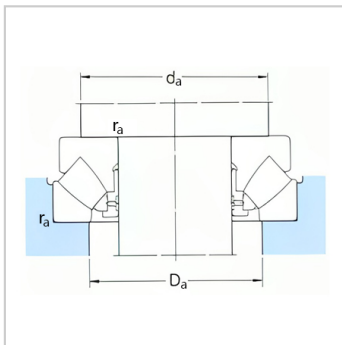

球面滚子推力轴承

d 600-1600mm-292/750EM

参数信息:

基本尺寸mm :

d :	750
D :	1000
H :	150

基本额定负荷kN :

动态 C :	6100
静态 Co :	31000
疲劳负荷极限 Pu :	2320
最小负荷系数 A :	91

额定转速r/min :

参考转速 :	340
极限转速 :	560
质量 kg :	325
型号 :	292/750E M

尺寸mm :

d :	750
d ~ :	950
D1 ~ :	858
B :	50
B :	144
C :	74
r最小 :	6
s :	409

挡肩及倒角尺寸mm  
:

d 最小 :	880
Da 最大 :	925
r 最大 :	5

: