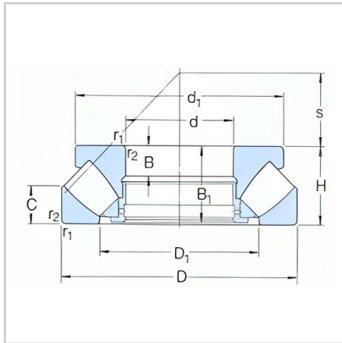

球面滚子推力轴承

d 600-1600mm-292/750EM

参数信息:

基本尺寸mm :

d :	750
D :	1000
H :	150

基本额定负荷kN :

动态 C :	6100
静态 Co :	31000
疲劳负荷极限 Pu :	2320
最小负荷系数 A :	91

额定转速r/min :

参考转速 :	340
极限转速 :	560
质量 kg :	325
型号 :	292/750E M

尺寸mm :

d :	750
d ~ :	950
D1 ~ :	858
B :	50
B :	144
C :	74
r最小 :	6
s :	409

挡肩及倒角尺寸mm  
:

d 最小 :	880
Da 最大 :	925
r 最大 :	5

: