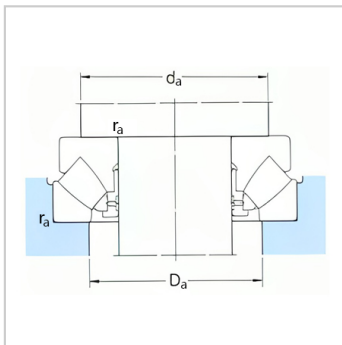

球面滚子推力轴承

d 600-1600mm-294/600EM

参数信息:

基本尺寸mm :

d :	600
D :	1030
H :	258

基本额定负荷kN :

动态 C :	13100
静态 Co :	56000
疲劳负荷极限 Pu :	4000
最小负荷系数 A :	300

额定转速r/min :

参考转速 :	280
极限转速 :	530
质量 kg :	845
型号 :	294/600E M

尺寸mm :

d :	600
d ~ :	940
D1 ~ :	769
B :	99
B :	249
C :	128
r最小 :	12
s :	349

挡肩及倒角尺寸mm
:

d 最小 :	815
Da 最大 :	900
r 最大 :	10

: