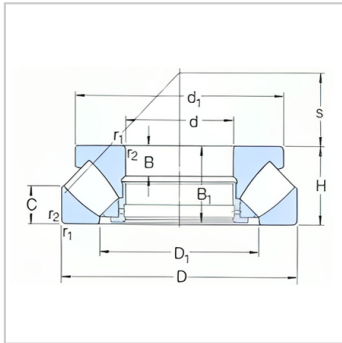

球面滚子推力轴承

d 600-1600mm-294/600EM

参数信息:

基本尺寸mm :

d :	600
D :	1030
H :	258

基本额定负荷kN :

动态 C :	13100
静态 Co :	56000
疲劳负荷极限 Pu :	4000
最小负荷系数 A :	300

额定转速r/min :

参考转速 :	280
极限转速 :	530
质量 kg :	845
型号 :	294/600E M

尺寸mm :

d :	600
d ~ :	940
D1 ~ :	769
B :	99
B :	249
C :	128
r最小 :	12
s :	349

挡肩及倒角尺寸mm
:

d 最小 :	815
Da 最大 :	900
r 最大 :	10

: