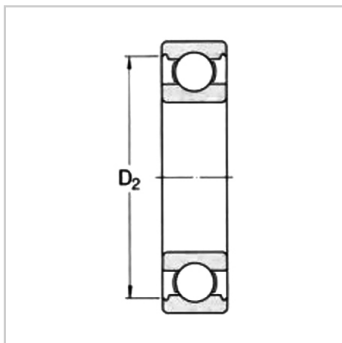

深沟球轴承

d 25-35mm-62/28

参数信息:

基本尺寸mm :

d :	28
D :	58
B :	16

基本额定负荷kN :

动态 C :	16.8
静态 Co :	9.5
疲劳负荷极限 Pu :	0.405

额定转速r/min :

参考转速 :	26000
极限转速 :	16000
质量kg :	0.18
型号 :	62/28

尺寸mm :

d :	28
d1 ~ :	37
D1 ~ :	49.2
D2 ~ :	-
r最小 :	1

挡肩及倒角尺寸mm :

d最小 :	33.6
Da 最大 :	52.4
r 最大 :	1

计算系数 :

k :	0.025
fo :	14