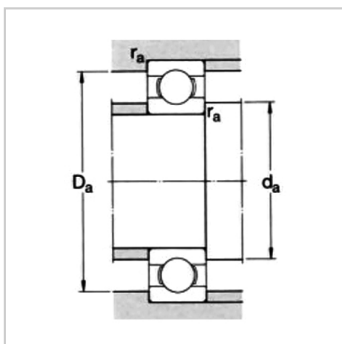

深沟球轴承

d 25-35mm-62/28

参数信息:

基本尺寸mm :

d :	28
D :	58
B :	16

基本额定负荷kN :

动态 C :	16.8
静态 Co :	9.5
疲劳负荷极限 Pu :	0.405

额定转速r/min :

参考转速 :	26000
极限转速 :	16000
质量kg :	0.18
型号 :	62/28

尺寸mm :

d :	28
d1 ~ :	37
D1 ~ :	49.2
D2 ~ :	-
r最小 :	1

挡肩及倒角尺寸mm :

d最小 :	33.6
Da 最大 :	52.4
r 最大 :	1

计算系数 :

k :	0.025
fo :	14