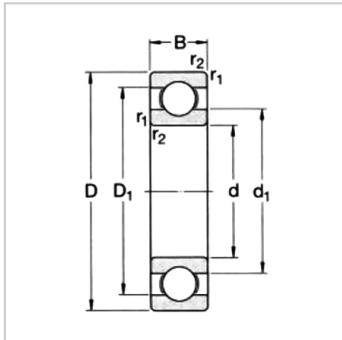

深沟球轴承

d 25-35mm-62/28

参数信息:

基本尺寸mm :

d :	28
D :	58
B :	16

基本额定负荷kN :

动态 C :	16.8
静态 Co :	9.5
疲劳负荷极限 Pu :	0.405

额定转速r/min :

参考转速 :	26000
极限转速 :	16000
质量kg :	0.18
型号 :	62/28

尺寸mm :

d :	28
d1 ~ :	37
D1 ~ :	49.2
D2 ~ :	-
r最小 :	1

挡肩及倒角尺寸mm :

d最小 :	33.6
Da 最大 :	52.4
r 最大 :	1

计算系数 :

k :	0.025
fo :	14