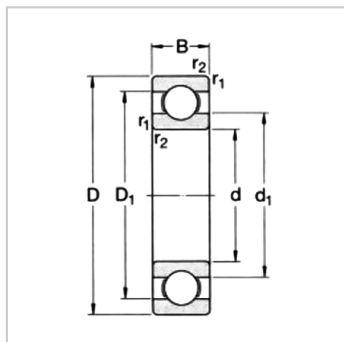

深沟球轴承

d 25-35mm-63/28

参数信息:

基本尺寸mm :

d :	28
D :	68
B :	18

基本额定负荷kN :

动态 C :	25.1
静态 Co :	13.7
疲劳负荷极限 Pu :	0.585

额定转速r/min :

参考转速 :	22000
极限转速 :	14000
质量kg :	0.29
型号 :	63/28

尺寸mm :

d :	28
d1 ~ :	41.7
D1 ~ :	56
D2 ~ :	-
r最小 :	1.1

挡肩及倒角尺寸mm :

d最小 :	35
Da 最大 :	61
r 最大 :	1

计算系数 :

k :	0.03
fo :	13