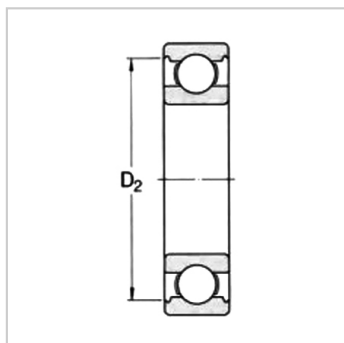

深沟球轴承

d 25-35mm-63/28

参数信息:

基本尺寸mm :

d :	28
D :	68
B :	18

基本额定负荷kN :

动态 C :	25.1
静态 Co :	13.7
疲劳负荷极限 Pu :	0.585

额定转速r/min :

参考转速 :	22000
极限转速 :	14000
质量kg :	0.29
型号 :	63/28

尺寸mm :

d :	28
d1 ~ :	41.7
D1 ~ :	56
D2 ~ :	-
r最小 :	1.1

挡肩及倒角尺寸mm :

d最小 :	35
Da 最大 :	61
r 最大 :	1

计算系数 :

k :	0.03
fo :	13