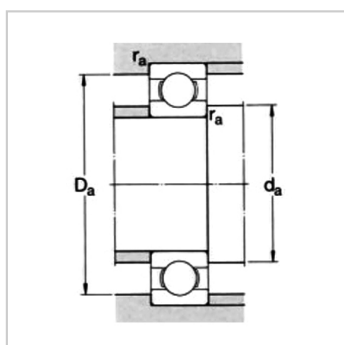

深沟球轴承

d 25-35mm-63/28

参数信息:

基本尺寸mm :

d :	28
D :	68
B :	18

基本额定负荷kN :

动态 C :	25.1
静态 Co :	13.7
疲劳负荷极限 Pu :	0.585

额定转速r/min :

参考转速 :	22000
极限转速 :	14000
质量kg :	0.29
型号 :	63/28

尺寸mm :

d :	28
d1 ~ :	41.7
D1 ~ :	56
D2 ~ :	-
r最小 :	1.1

挡肩及倒角尺寸mm :

d最小 :	35
Da 最大 :	61
r 最大 :	1

计算系数 :

k :	0.03
fo :	13