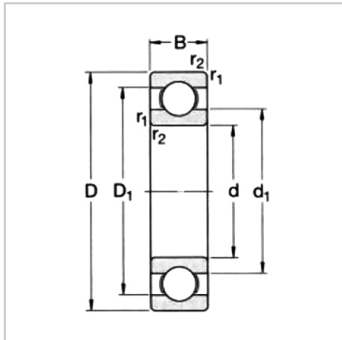

深沟球轴承

d 25-35mm-16006

参数信息:

基本尺寸mm :

d :	30
D :	55
B :	9

基本额定负荷kN :

动态 C :	11.9
静态 Co :	7.35

疲劳负荷极限 Pu : 0.31

额定转速r/min :

参考转速 :	28000
极限转速 :	17000
质量kg :	0.085
型号 :	16006

尺寸mm :

d :	30
d1 ~ :	37.7
D1 ~ :	47.3
D2 ~ :	-
r最小 :	0.3

挡肩及倒角尺寸mm
:

d最小 :	32
Da 最大 :	53
r 最大 :	0.3

计算系数 :

k :	0.02
fo :	15