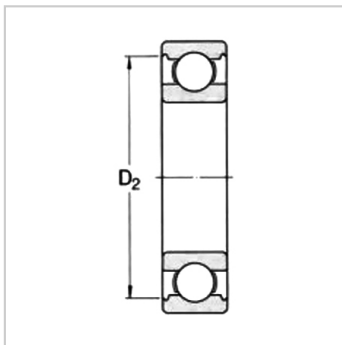

深沟球轴承

d 25-35mm-16006

参数信息:

基本尺寸mm :

d :	30
D :	55
B :	9

基本额定负荷kN :

动态 C :	11.9
静态 Co :	7.35

疲劳负荷极限 Pu : 0.31

额定转速r/min :

参考转速 :	28000
极限转速 :	17000
质量kg :	0.085
型号 :	16006

尺寸mm :

d :	30
d1 ~ :	37.7
D1 ~ :	47.3
D2 ~ :	-
r最小 :	0.3

挡肩及倒角尺寸mm
:

d最小 :	32
Da 最大 :	53
r 最大 :	0.3

计算系数 :

k :	0.02
fo :	15