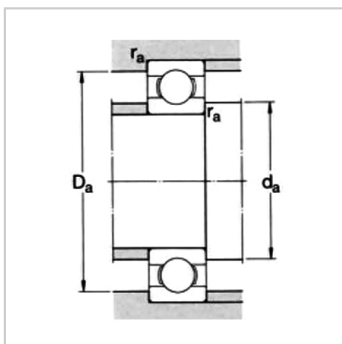

深沟球轴承

d 25-35mm-16006

参数信息:

基本尺寸mm :

d :	30
D :	55
B :	9

基本额定负荷kN :

动态 C :	11.9
静态 Co :	7.35

疲劳负荷极限 Pu : 0.31

额定转速r/min :

参考转速 :	28000
极限转速 :	17000
质量kg :	0.085
型号 :	16006

尺寸mm :

d :	30
d1 ~ :	37.7
D1 ~ :	47.3
D2 ~ :	-
r最小 :	0.3

挡肩及倒角尺寸mm
:

d最小 :	32
Da 最大 :	53
r 最大 :	0.3

计算系数 :

k :	0.02
fo :	15