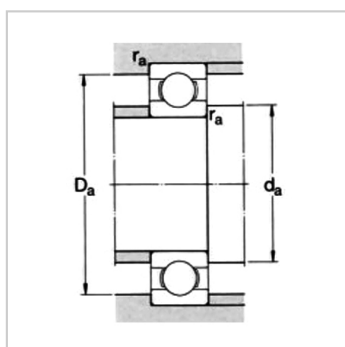

深沟球轴承

d 25-35mm-16005

参数信息:

基本尺寸mm :

d :	25
D :	47
B :	8

基本额定负荷kN :

动态 C :	8.06
静态 Co :	4.75
疲劳负荷极限 Pu :	0.212

额定转速r/min :

参考转速 :	32000
极限转速 :	20000
质量kg :	0.06
型号 :	16005

尺寸mm :

d :	25
d1 ~ :	33.3
D1 ~ :	40.7
D2 ~ :	-
r最小 :	0.3

挡肩及倒角尺寸mm
:

d最小 :	27
Da 最大 :	45
r 最大 :	0.3

计算系数 :

k :	0.02
fo :	15