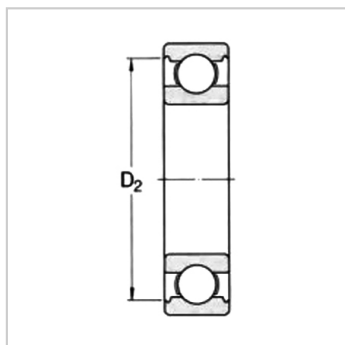

深沟球轴承

d 25-35mm-16005

参数信息:

基本尺寸mm :

d :	25
D :	47
B :	8

基本额定负荷kN :

动态 C :	8.06
静态 Co :	4.75
疲劳负荷极限 Pu :	0.212

额定转速r/min :

参考转速 :	32000
极限转速 :	20000
质量kg :	0.06
型号 :	16005

尺寸mm :

d :	25
d1 ~ :	33.3
D1 ~ :	40.7
D2 ~ :	-
r最小 :	0.3

挡肩及倒角尺寸mm
:

d最小 :	27
Da 最大 :	45
r 最大 :	0.3

计算系数 :

k :	0.02
fo :	15