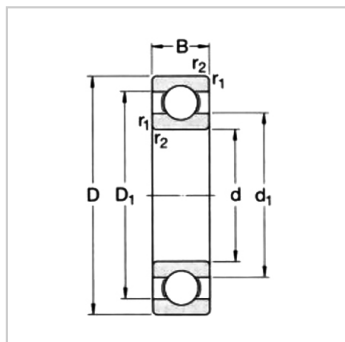

深沟球轴承

d 25-35mm-16005

参数信息:

基本尺寸mm :

d :	25
D :	47
B :	8

基本额定负荷kN :

动态 C :	8.06
静态 Co :	4.75
疲劳负荷极限 Pu :	0.212

额定转速r/min :

参考转速 :	32000
极限转速 :	20000
质量kg :	0.06
型号 :	16005

尺寸mm :

d :	25
d1 ~ :	33.3
D1 ~ :	40.7
D2 ~ :	-
r最小 :	0.3

挡肩及倒角尺寸mm
:

d最小 :	27
Da 最大 :	45
r 最大 :	0.3

计算系数 :

k :	0.02
fo :	15