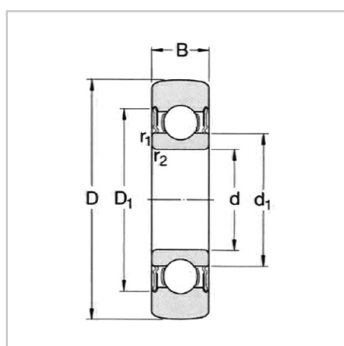

最大径向负荷kN :

动负荷 Fr :	8.15
静负荷 For :	11.6