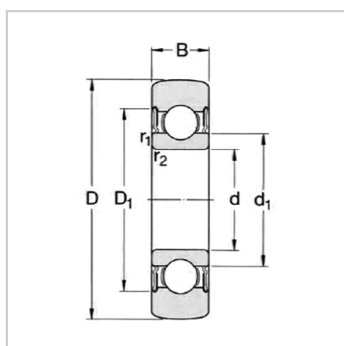

最大径向负荷kN :

动负荷 Fr :	12.9
静负荷 For :	18.3